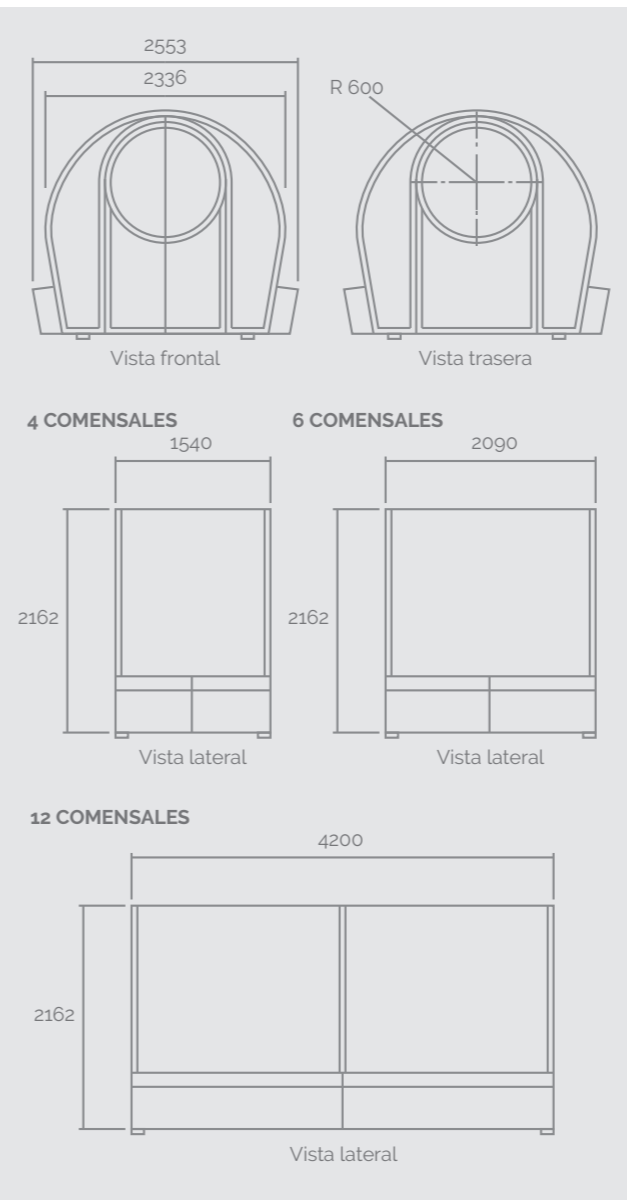

Ventana abatible, convertible en mesa auxiliar exterior

Jardineras laterales

#### CARACTERÍSTICAS

- Anclaje al suelo no necesario gracias al lastre aportado por las jardineras laterales. Patas regulables para el correcto posicionamiento.
- Puerta doble con ventana, batiente de eje vertical con apertura mediante cerradura inteligente.
- Gran ventana circular de 1'2 m de diámetro abatible de eje horizontal y convertible en mesa auxiliar exterior (opcional). Permite al servicio atender al cliente sin necesidad de abrir las puertas de acceso.
- Autosuficiencia energética (Opcional)
- Cargador inalámbrico para el teléfono móvil y equipo de audio Bluetooth (Opcional).
- Suelo elevado (Opcional).
- Iluminación LED.

#### DIMENSIONES