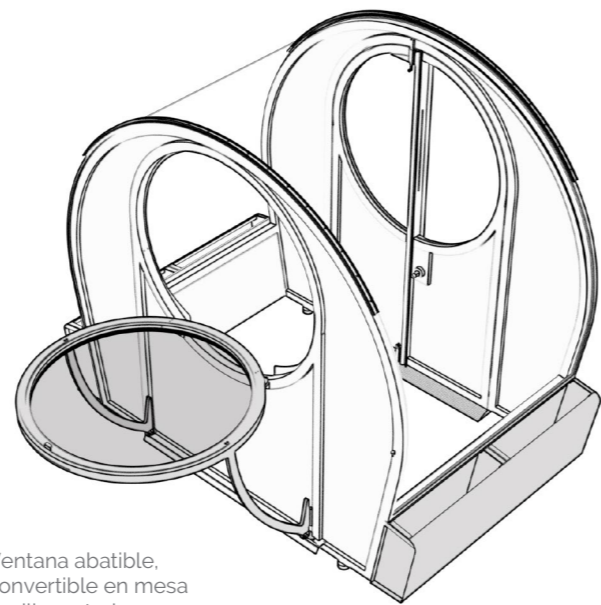

MODELO PATENTADO

Capsule ofrece al sector HORECA la posibilidad de disponer de un nuevo concepto de espacio exterior, que prolonga el uso de sus terrazas y donde sus clientes podrán disfrutar de un ambiente exclusivo.

Fabricada en aluminio y policarbonato, la Capsule tiene un diseño compacto que le permite ser transportada en un camión estándar, pero la dota del suficiente espacio interior como para poder albergar con comodidad **4, 6 ó 12 comensales**, dependiendo del modelo elegido.

Ventana abatible, convertible en mesa auxiliar exterior

Jardineras laterales

#### CARACTERÍSTICAS

- Anclaje al suelo no necesario gracias al lastre aportado por las jardineras laterales. Patas regulables para el correcto posicionamiento.
- Puerta doble con ventana, batiente de eje vertical con apertura mediante cerradura inteligente.
- Gran ventana circular de 1'2 m de diámetro abatible de eje horizontal y convertible en mesa auxiliar exterior (opcional). Permite al servicio atender al cliente sin necesidad de abrir las puertas de acceso.
- Autosuficiencia energética (Opcional)
- Cargador inalámbrico para el teléfono móvil y equipo de audio Bluetooth (Opcional).
- Suelo elevado (Opcional).
- Iluminación LED.